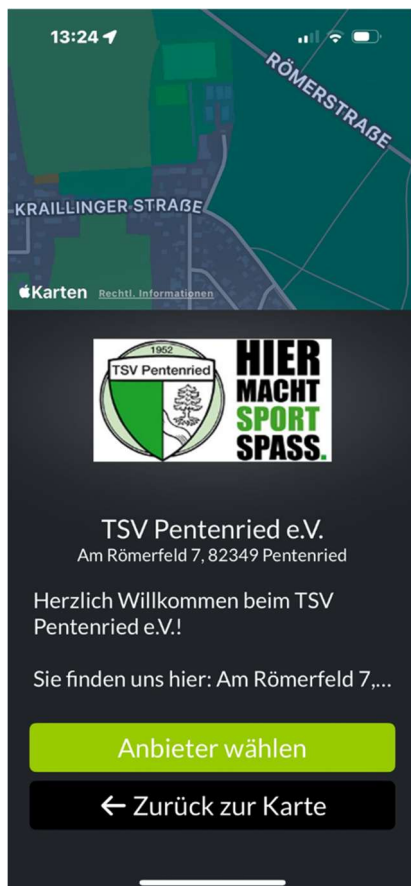

13:24

Abbrechen s.ebusy.de

Login

mit Ihrem Konto von
TSV Pentenried e.V.

Für jeden Anbieter wird nochmals eine Anmeldung verlangt, die bei der ursprünglichen eBuSy-Anmeldung für den TSV Pentenried vom jeweiligen Mitglied vergeben wurde

Falls der Benutzername und Kennwort nicht mehr bekannt sind kann tennisinfo@tsv-pentenried.de kontaktiert werden.

Sowohl die Anmeldung in der eBuSy App als auch die Anmeldung bei [www.https://TSV Pentenried](https://www.tsv-pentenried.de) muss nur einmal vorgenommen werden; danach sind diese Daten beim Start der App nicht mehr notwendig.